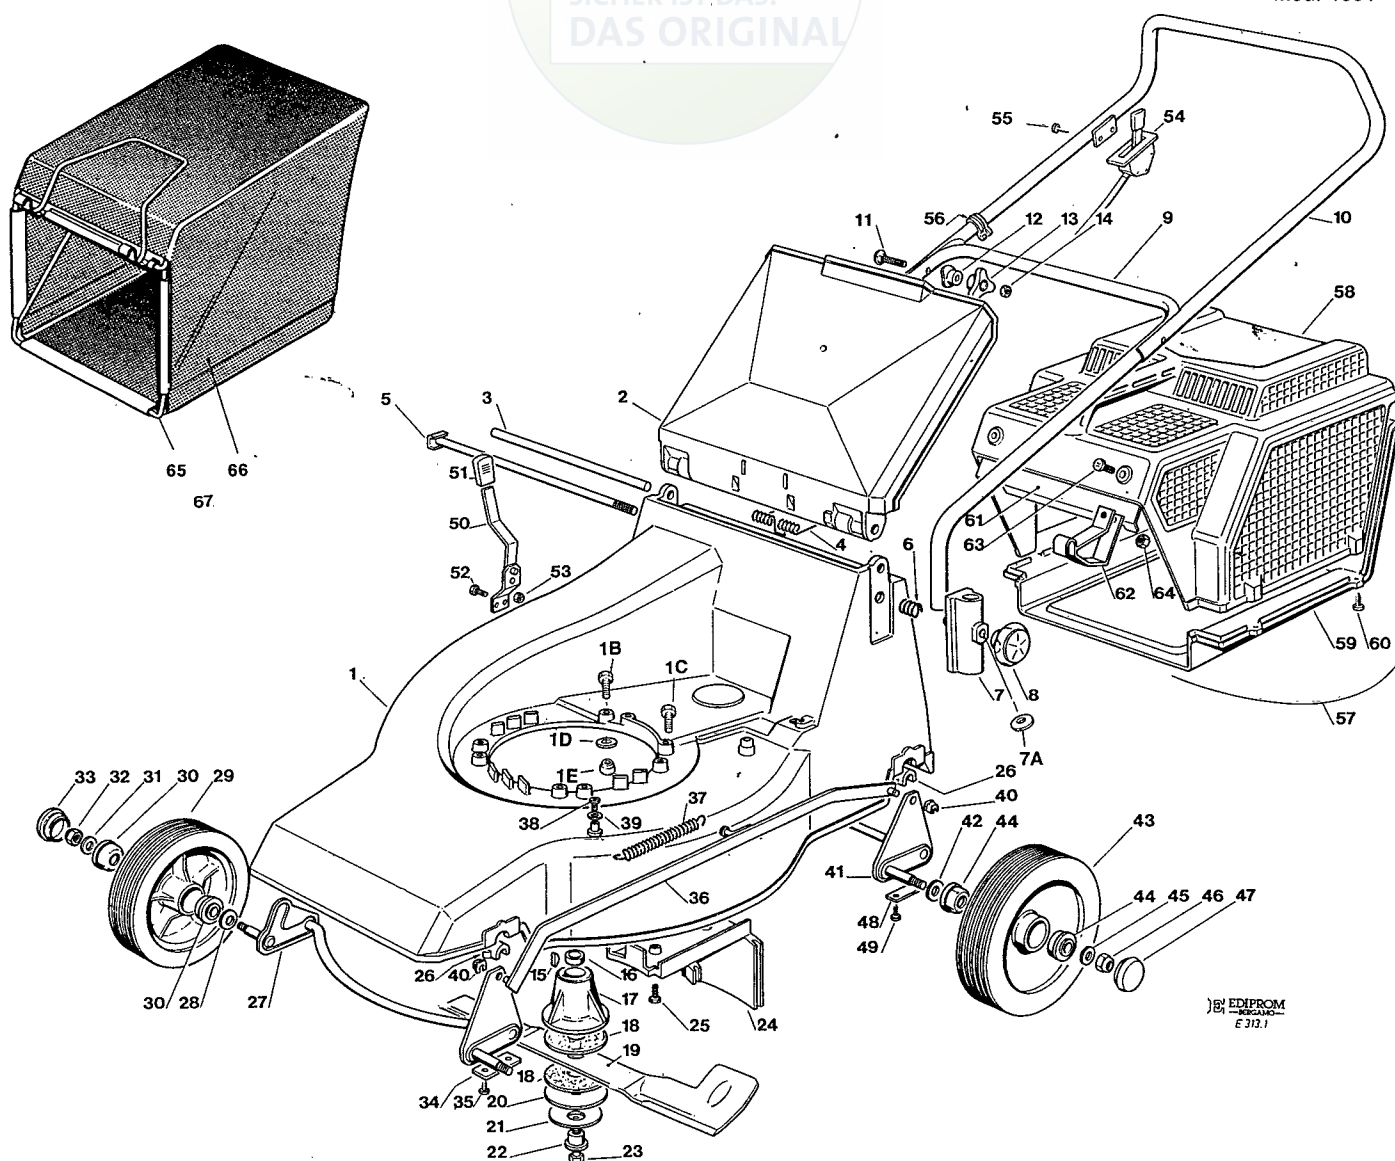

POWER[®]
Flash[®]

VISTE ESPLOSE
EXPLODED VIEWS
VUES ECLATEES
SPRENGZEICHNUNGEN

PA 504 - F 504
PA 504 S - F 504 S

SICHER IST DAS:
DAS ORIGINAL

Mod. 1991

EDIPROM
E 312.1

Pos. Nr.	Codice Kodex Code	Descrizione	Description	Description	Beschreibung	Q.tà Q.ty Q.tè Menge
1	81000297/0	ASS. CHASSIS ROSSO	RED DECK ASS'Y	ENS. CHASSIS ROUGE	ROUTES GEHÄUSE	1
1A	81000294/0	ASS. CHASSIS GIALLO	YELLOW DECK ASS'Y	ENS. CHASSIS JOUNE	GELBES GEHÄUSE	1
1B	12691800/0	VITE (M8x60)	SCREW (M8x60)	VIS (M8x60)	SCHRAUBE (M8x60)	3
1C	12692080/0	VITE (M8x90) QUANTUM	SCREW (M8x90) QUANTUM	VIS (M8x90) QUANTUM	SCHRAUBE (M8x90) QUANTUM	1
1D	12521350/0	RONDELLA	WASHER	RONDELLE	SCHEIBE	3
1E	12155000/0	DADO	NUT	ECROU	MUTTER	3
2	22600010/0	PARASSASSI	SHONE GUARD	PARE-PIERRES	PRALLBLECH	1
3	22517854/0	PERNO	PIN	PIVOT	BOLZEN	1
4	22450700/0	MOLLA	SPRING	RESSORT	FEDER	1
5	81001210/0	ASSE FULCRO MANICO	HANDLE FULCRUM AXLE	POINT D'A PUI MANCHERON	HEBELSTUETZE FUER HOLM	1
6	22446190/0	MOLLA	SPRING	RESSORT	FEDER	2
7	22785065/0	SUPPORTO	SUPPORT	SUPPORT	HALTER	2
7A	12522030/0	RONDELLA	WASHER	RONDELLE	SCHEIBE	1
8	22595150/0	MANOPOLA	KNOB	POIGNÉE	GRIF	1
9	81006827/0	PARTE INF. MANICO	LOWER HANDLE	PARTIE INF. MANCHERON	UNTERHOLM	1
10	81006935/0	PARTE SUP. MANICO	UPPER HANDLE	PARTIE SUP. MANCHERON	OBERHOLM	1
11	12819201/0	VITE	SCREW	VIS	SCHRAUBE	2
12	22680006/1	RONDELLA	WASHER	RONDELLE	SCHEIBE	2
13	22399000/0	MANOPOLA	KNOB	POIGNÉE	FRIF	2
14	12293200/0	DADO	NUT	ECROU	SCHRAUBENMUTTER	1